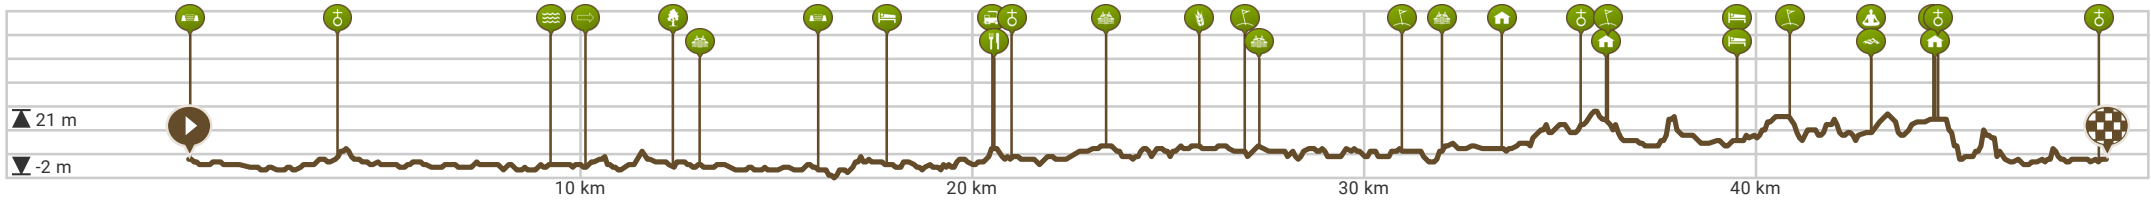

Schellebelle 49km Van natte hoilanden naar droge zandgronden

Door RouteYou Public Account

Lengte: 48.92 km

Stijging: 149 m

Moeilijkheidsgraad: 5/10

Hoogstraat, N416, Wichelen, België

Hoogstraat, N416, Wichelen, België

Bekijk op mobiel

Powered by route you

Map Data: © OpenStreetMap Contributors; Cartography: © RouteYou