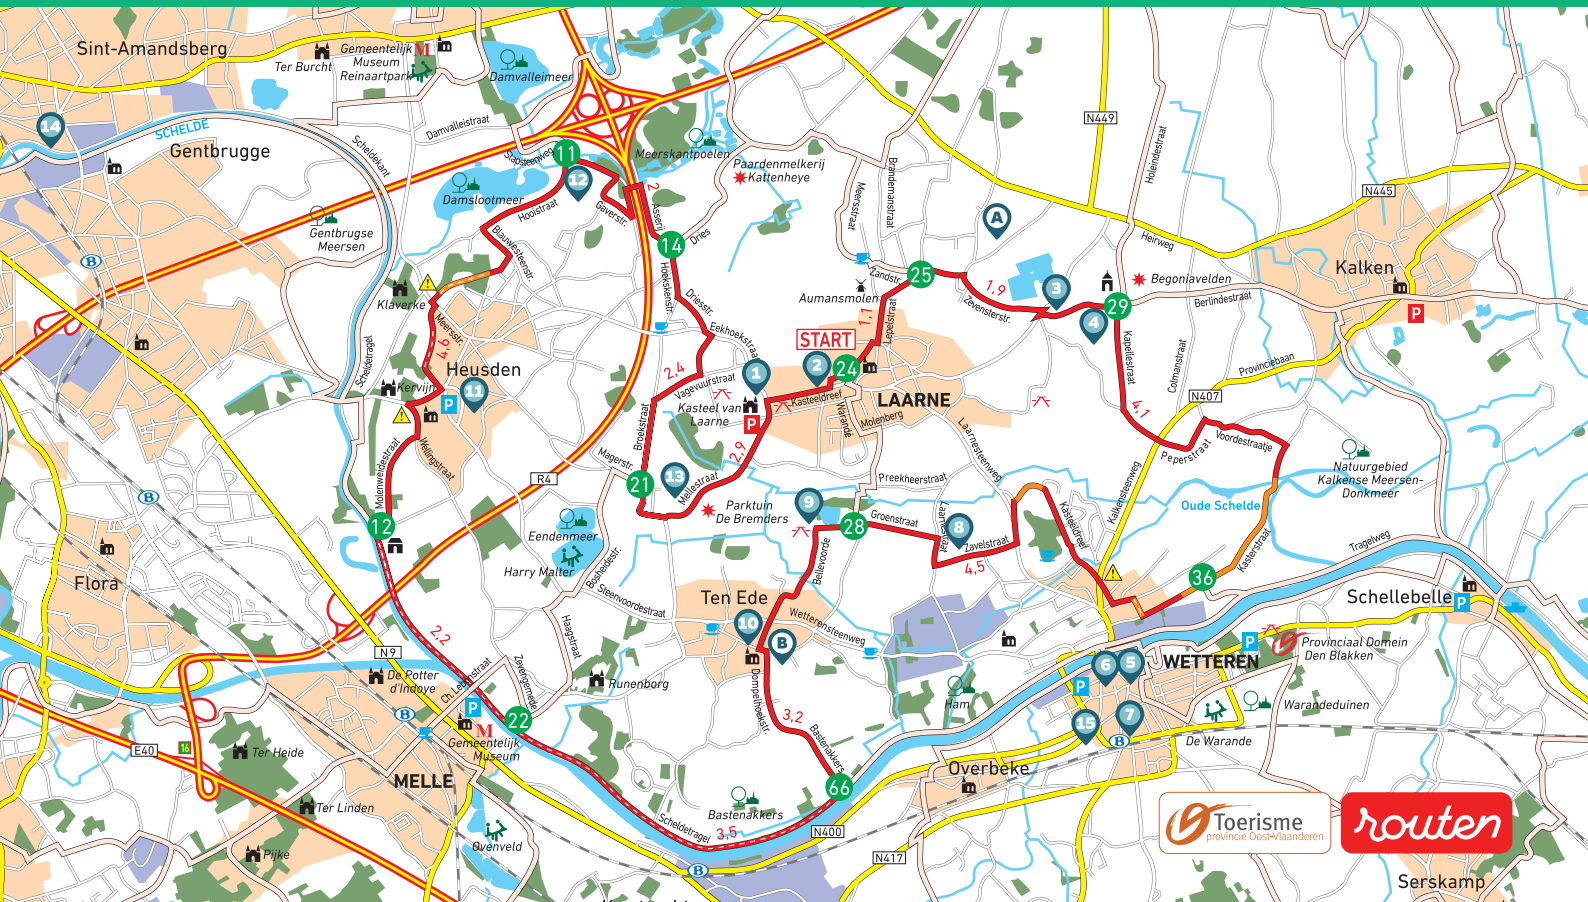

FIETSLUS

LANGS BEGONIAVELDEN FIETSRUTE

32,3 KM - SCHEDELAND

24 25 29 36 28 66 22 12
11 14 21 24

Serskamp