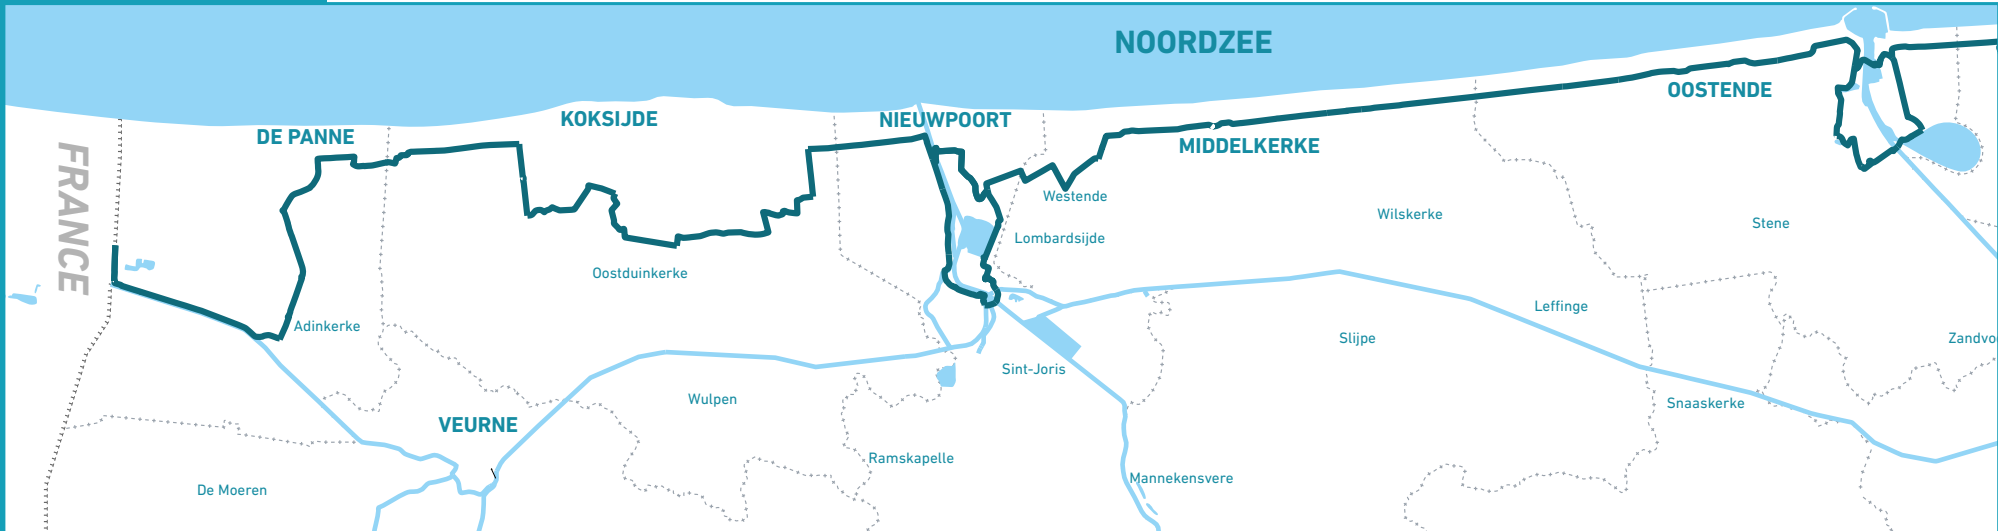

KUSTRUTE
www.vlaanderenmetdefiets.be

westtoer

ICOÖN
fietsroutes

**TOERISME
VLAANDEREN**

west-vlaanderen
de gedreven provincie

KUSTRUTE