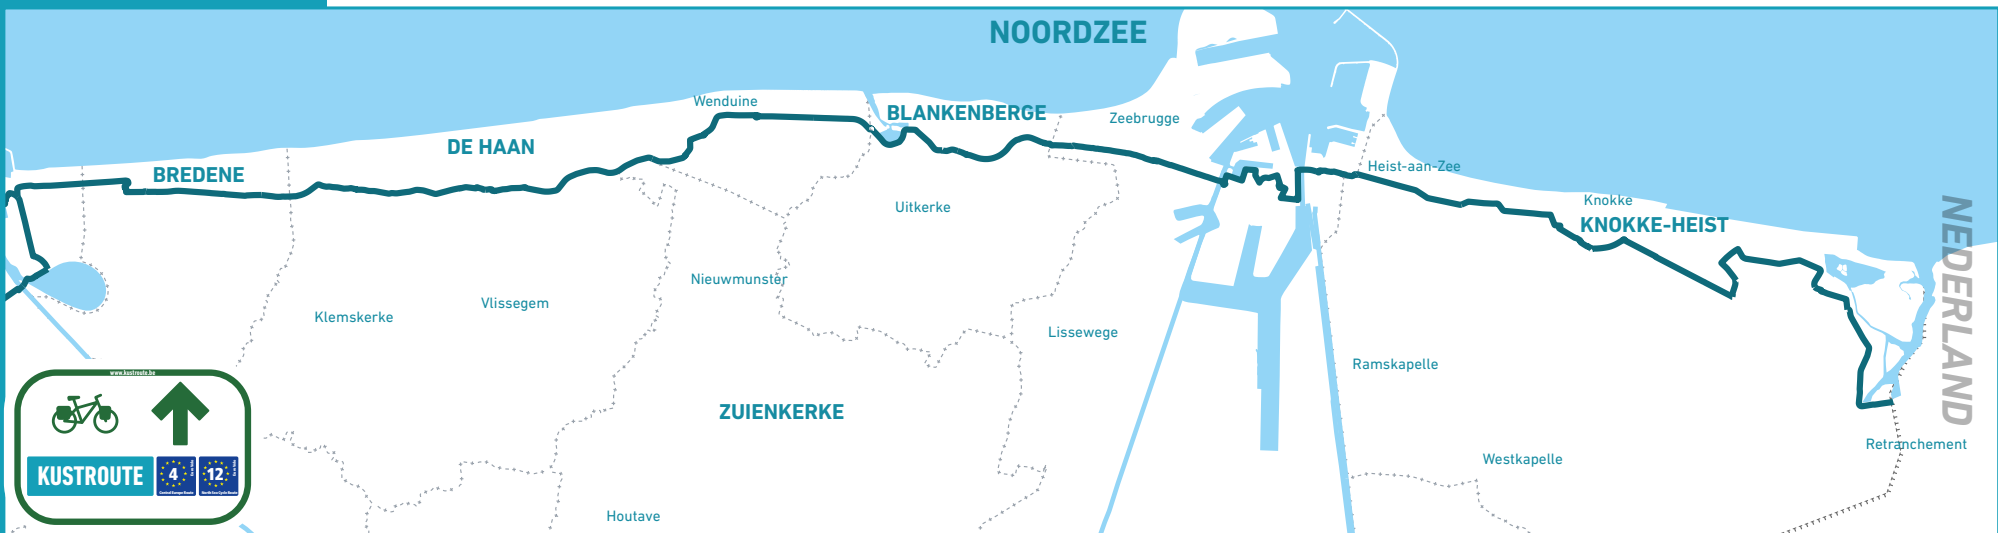

KUSTRUTE
www.vlaanderenmetdefiets.be

westtoer

ICOÖN
fietsroutes

**TOERISME
VLAANDEREN**

west-vlaanderen
de gedreven provincie

KUSTRUTE